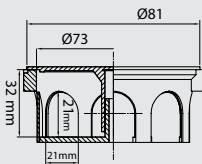

Разклонителни кутии

Кръгла кутия с Ø73

RAL 1023

Стандарти за приложение
EN 60670-22

Свойства

Суровина за кутията	Не съдържа тежки метали (RoHS), специално стабилизиран термопласт HIPS (основа) и PO blend (капак)
Температурен диапазон	-15°C до +60°C
Електрически характеристики	С електрически изолирани характеристики
Устойчивост на разпространение на пламъци	Не способства за разпространяване на пламък
Устойчивост на топлина	650°C
Входове за тръби	8 до Ø21
Защита при навлизане	IP2X

Идеална за вграждане в стената и за монтаж в кухня. Разклонителните кутии могат да се сглобяват по дължина.

Тип	Номер на частта		
Разклонителна кутия	3010103	100	-
Капак	3211003	100	-

Опаковките не съдържат капаци.